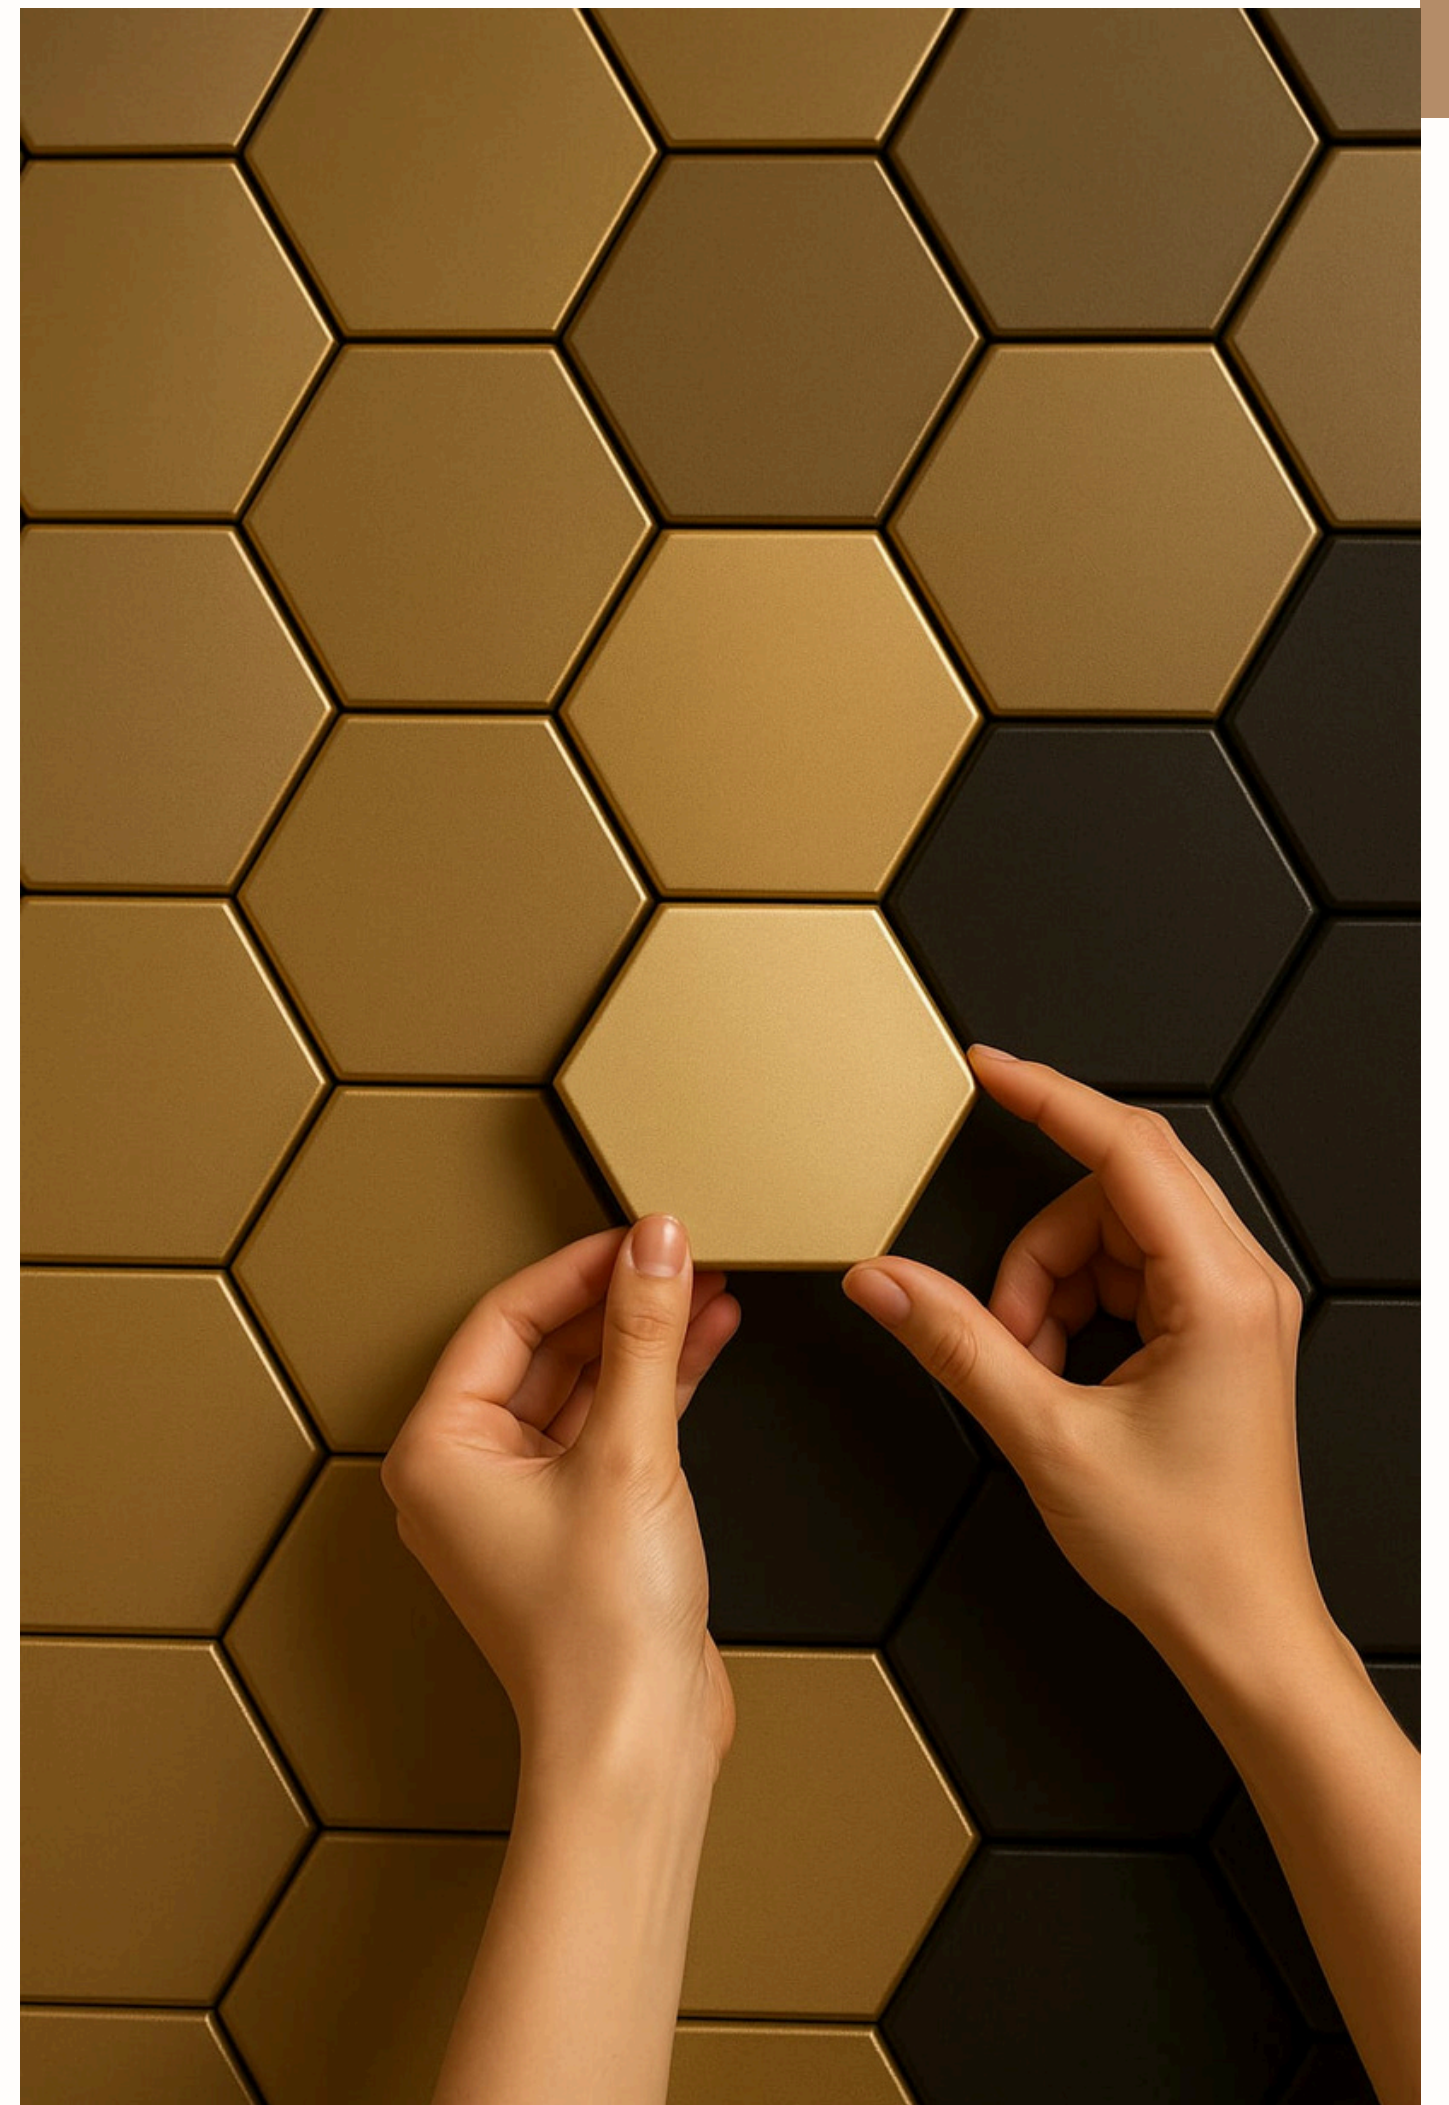

- **Malzeme: %100 ABS (Suya ve Darbeye Dayanıklı)**

- 3D tasarım: Derinlik ve gölge efektleriyle çarpıcı bir görünüm.
- Kolay montaj: Vida, silikon veya çift taraflı bant ile uygulanabilir.
- Boyanabilir yüzey: Kişisel tarzınıza uygun renklerle uyumludur.
- Uzun ömürlü ve kolay temizlenir.

Mükemmellik

Boyanabilir yüzey: Kişisel tarzınıza uygun renklerle uyumludur.

Silikon uygulama

Duvarlarınıza derinlik kazandırın

Alt parçayı duvara sabitleme

Üst paneli bastırarak oturtma

Duvarlarınıza derinlik kazandırın