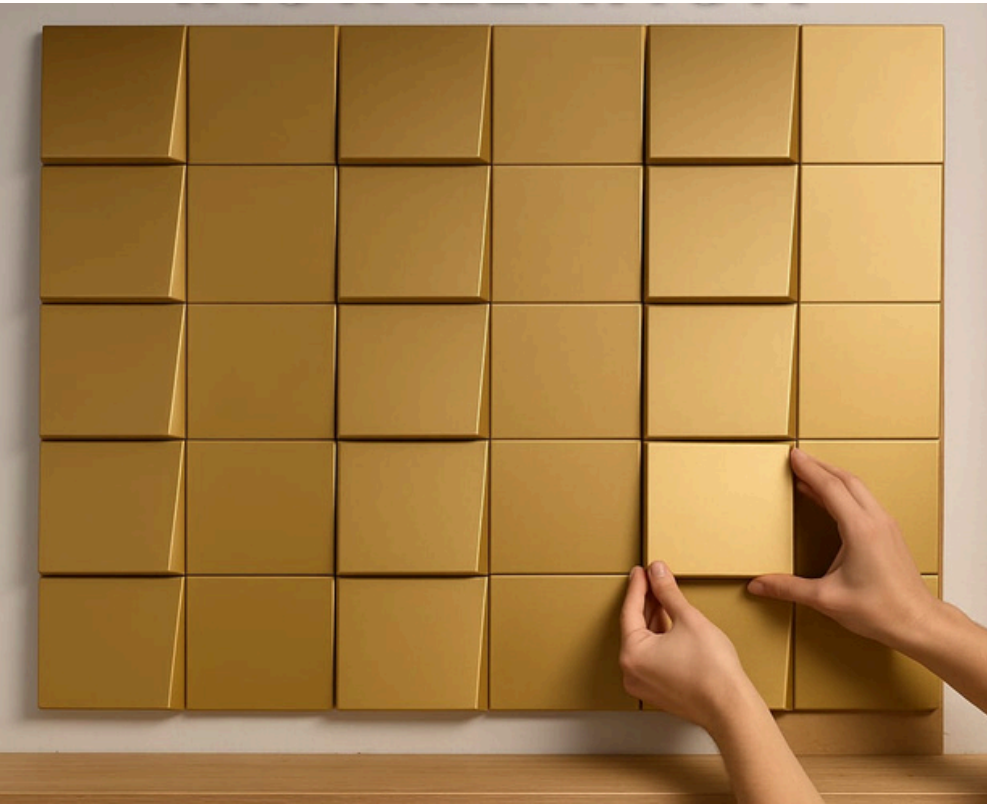

3D DUVAR KAPLAMA PANELLERİ

Estetik

İç mekan tasarımında estetik değeri işlevsellikle birleştiren 3D duvar kaplama panellerimiz, yüksek kaliteli ABS malzemedен üretilmektedir.

Dayanıklılık

Modern üretim teknolojisi ve yenilikçi bir tasarım yaklaşımıyla geliştirilen bu paneller, iç mekanlara derinlik, hareket ve benzersiz bir karakter katar.

Mükemmellik

Boyanabilir yüzey: Kişisel tarzınıza uygun renklerle uyumludur.

Silikon uygulama

Duvarlarınıza derinlik kazandırın

Alt parçayı duvara sabitleme

Üst paneli bastırarak oturtma

Duvarlarınıza derinlik kazandırın