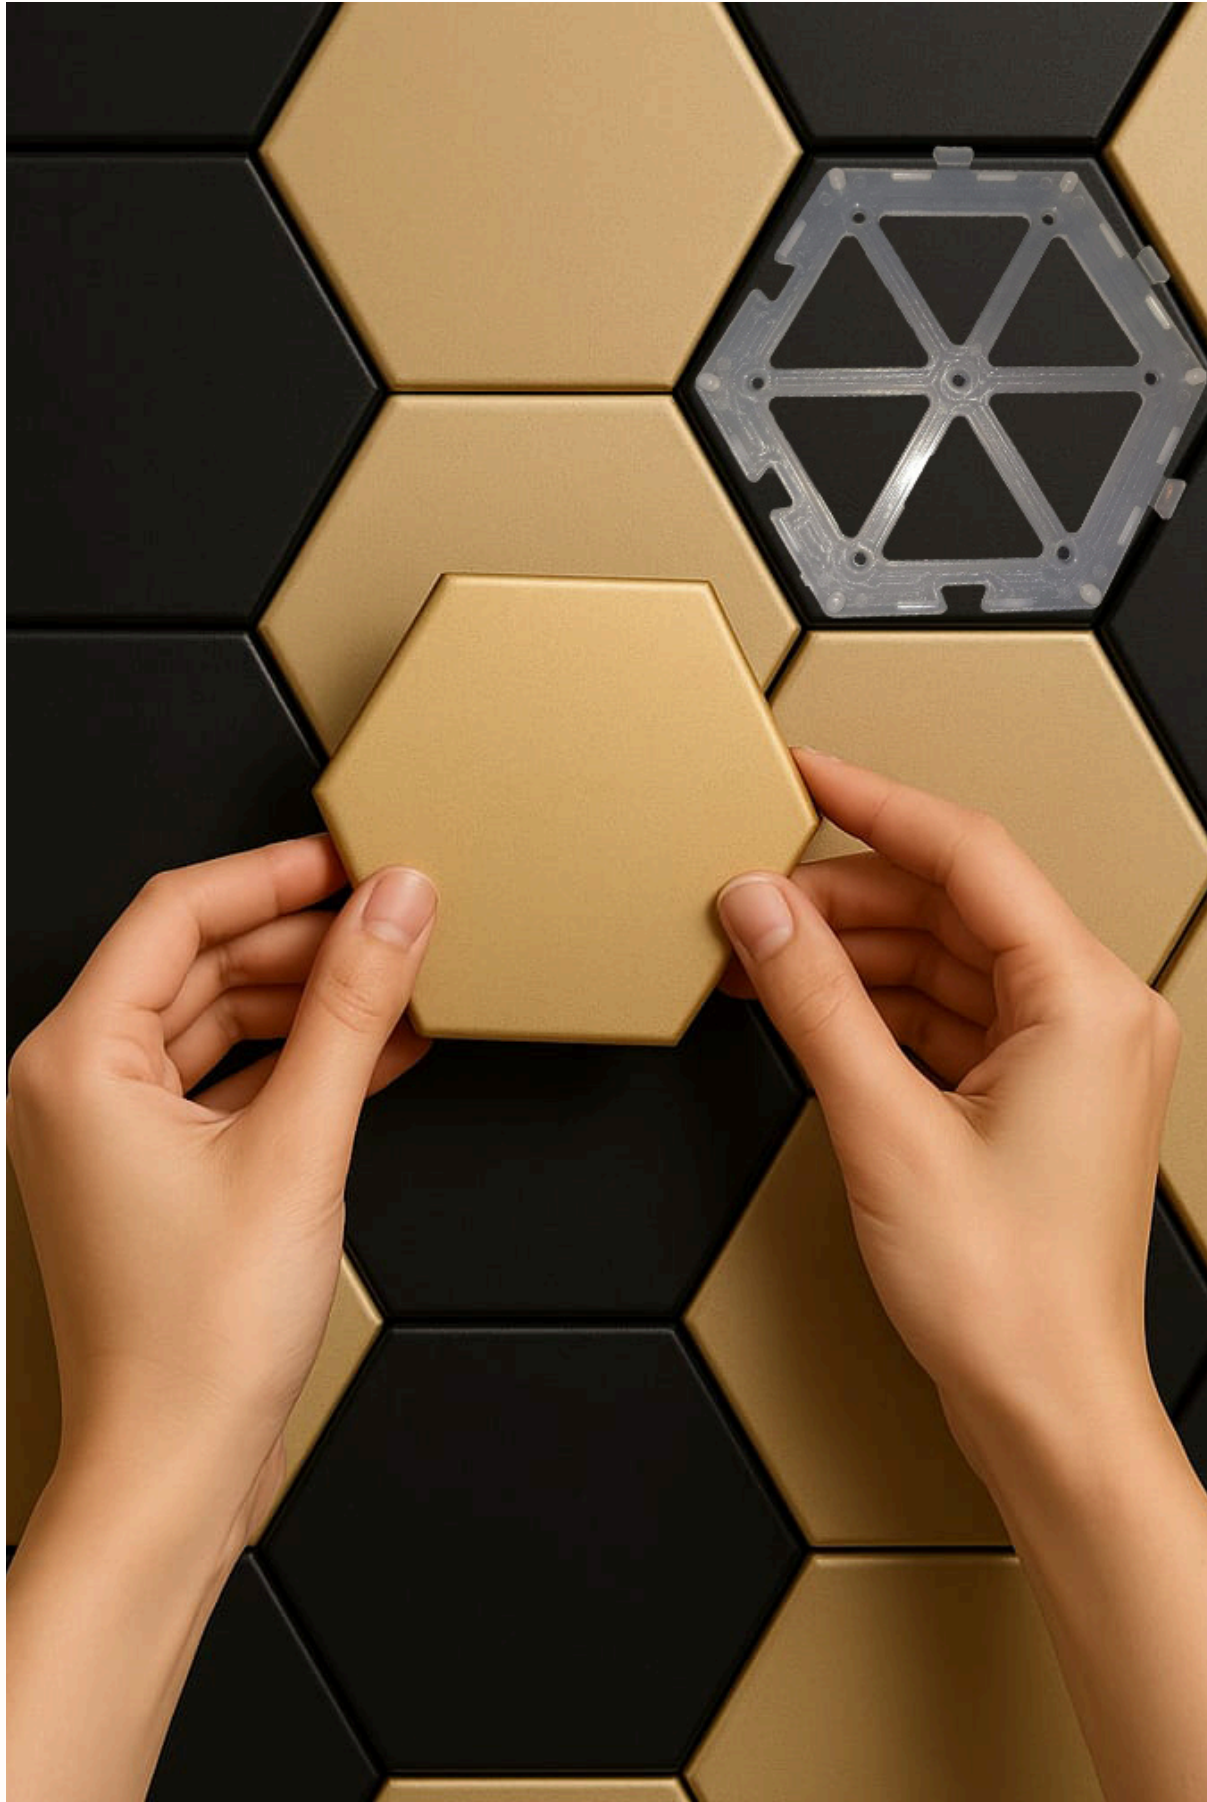

- **Malzeme: %100 ABS (Suya ve Darbeye Dayanıklı)**

- 3D tasarım: Derinlik ve gölge efektleriyle çarpıcı bir görünüm.
- Kolay montaj: Vida, silikon veya çift taraflı bant ile uygulanabilir.
- Boyanabilir yüzey: Kişisel tarzınıza uygun renklerle uyumludur.
- Uzun ömürlü ve kolay temizlenir.

Mükemmellik

Boyanabilir yüzey: Kişisel tarzınıza uygun renklerle uyumludur.

Silikon uygulama

Duvarlarınıza derinlik kazandırın

Alt parçayı duvara sabitleme

Üst paneli bastırarak oturtma

Duvarlarınıza derinlik kazandırın