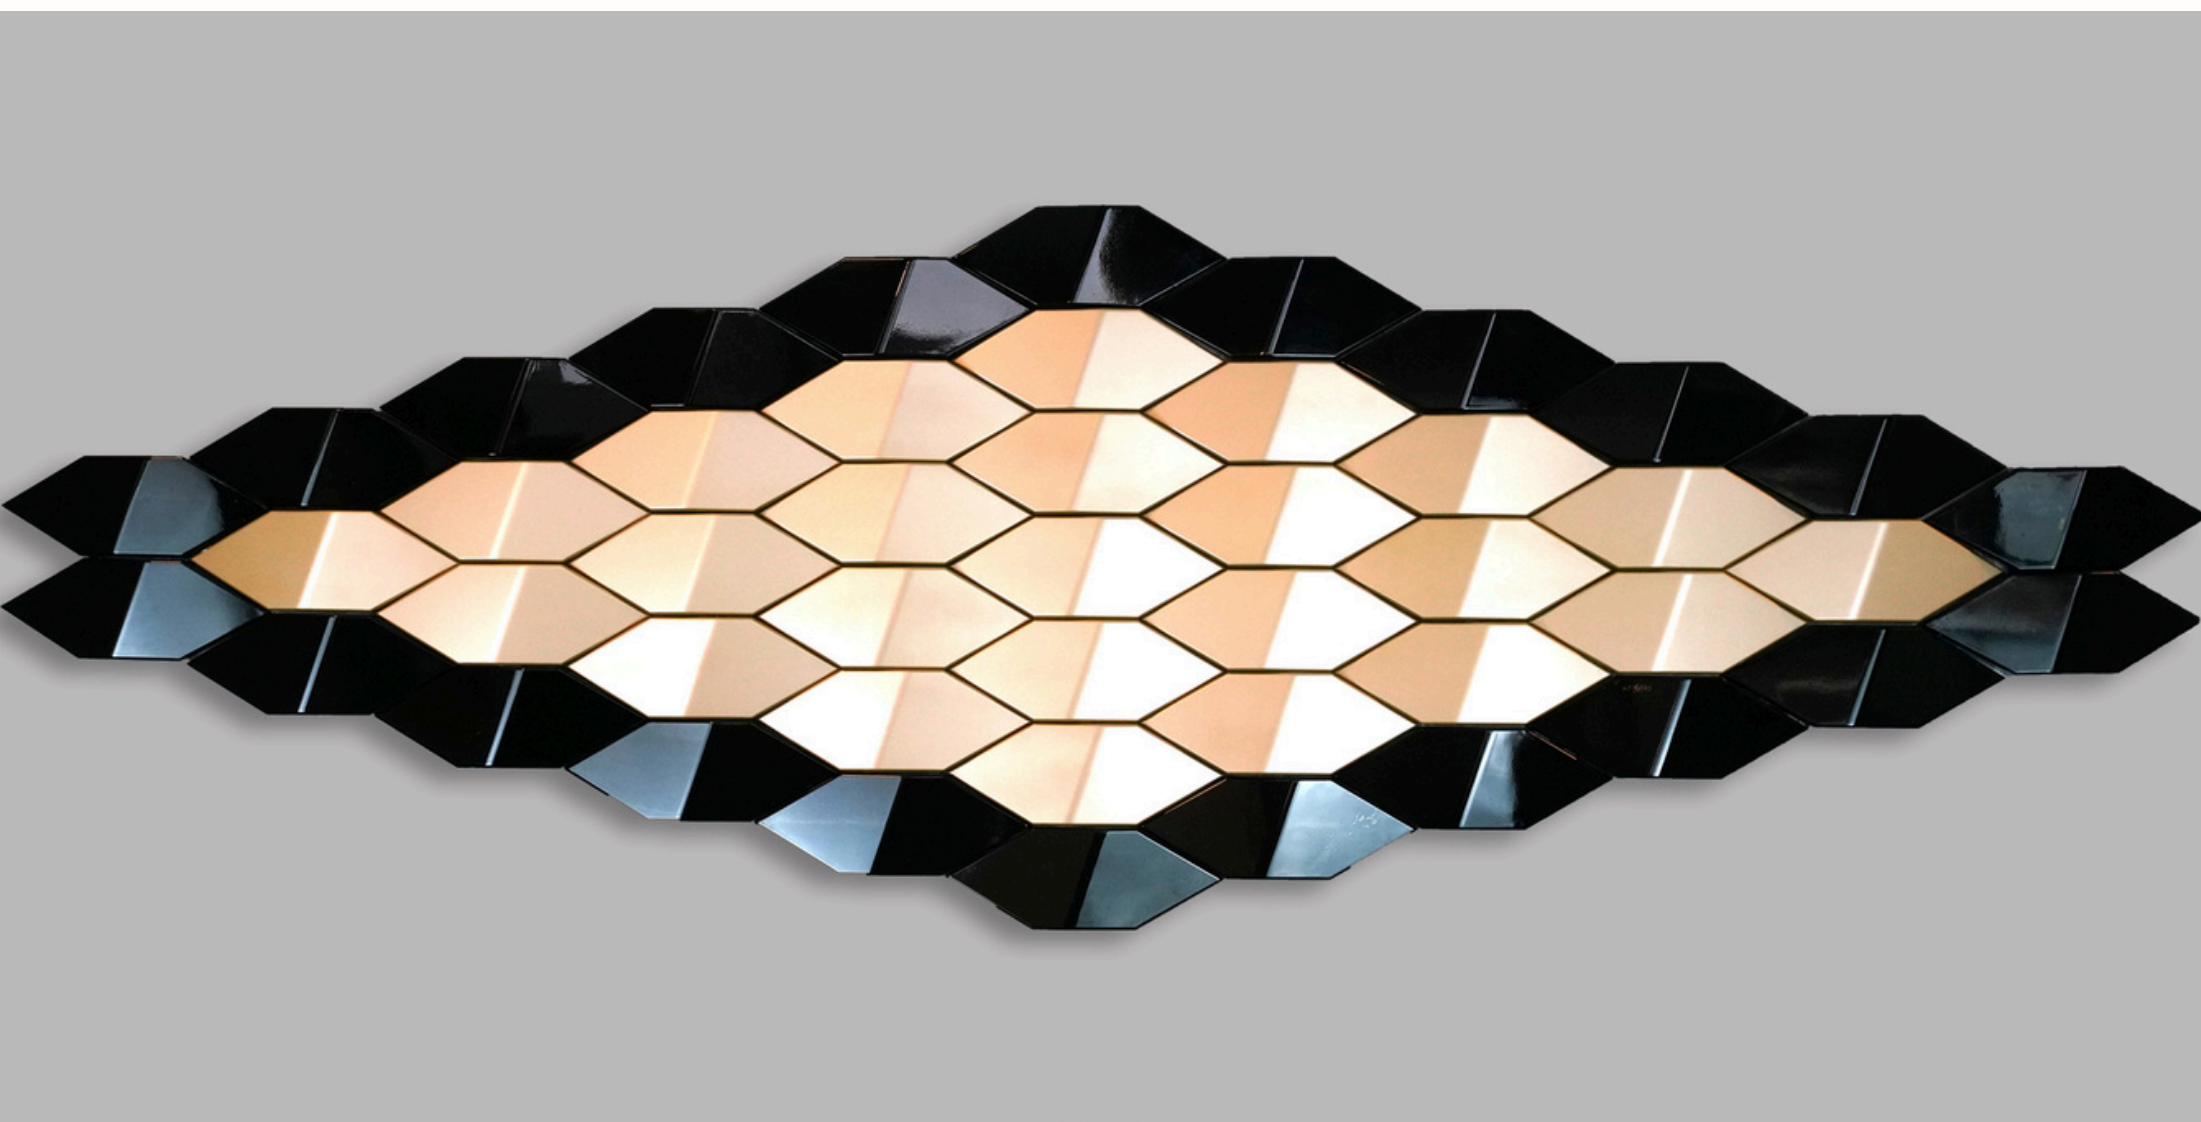

Mükemmellik

Boyanabilir yüzey: Kişisel tarzınıza uygun renklerle uyumludur.

Silikon uygulama

Duvarlarınıza derinlik kazandırın

Alt parçayı duvara sabitleme

Üst paneli bastırarak oturtma

Duvarlarınıza derinlik kazandırın