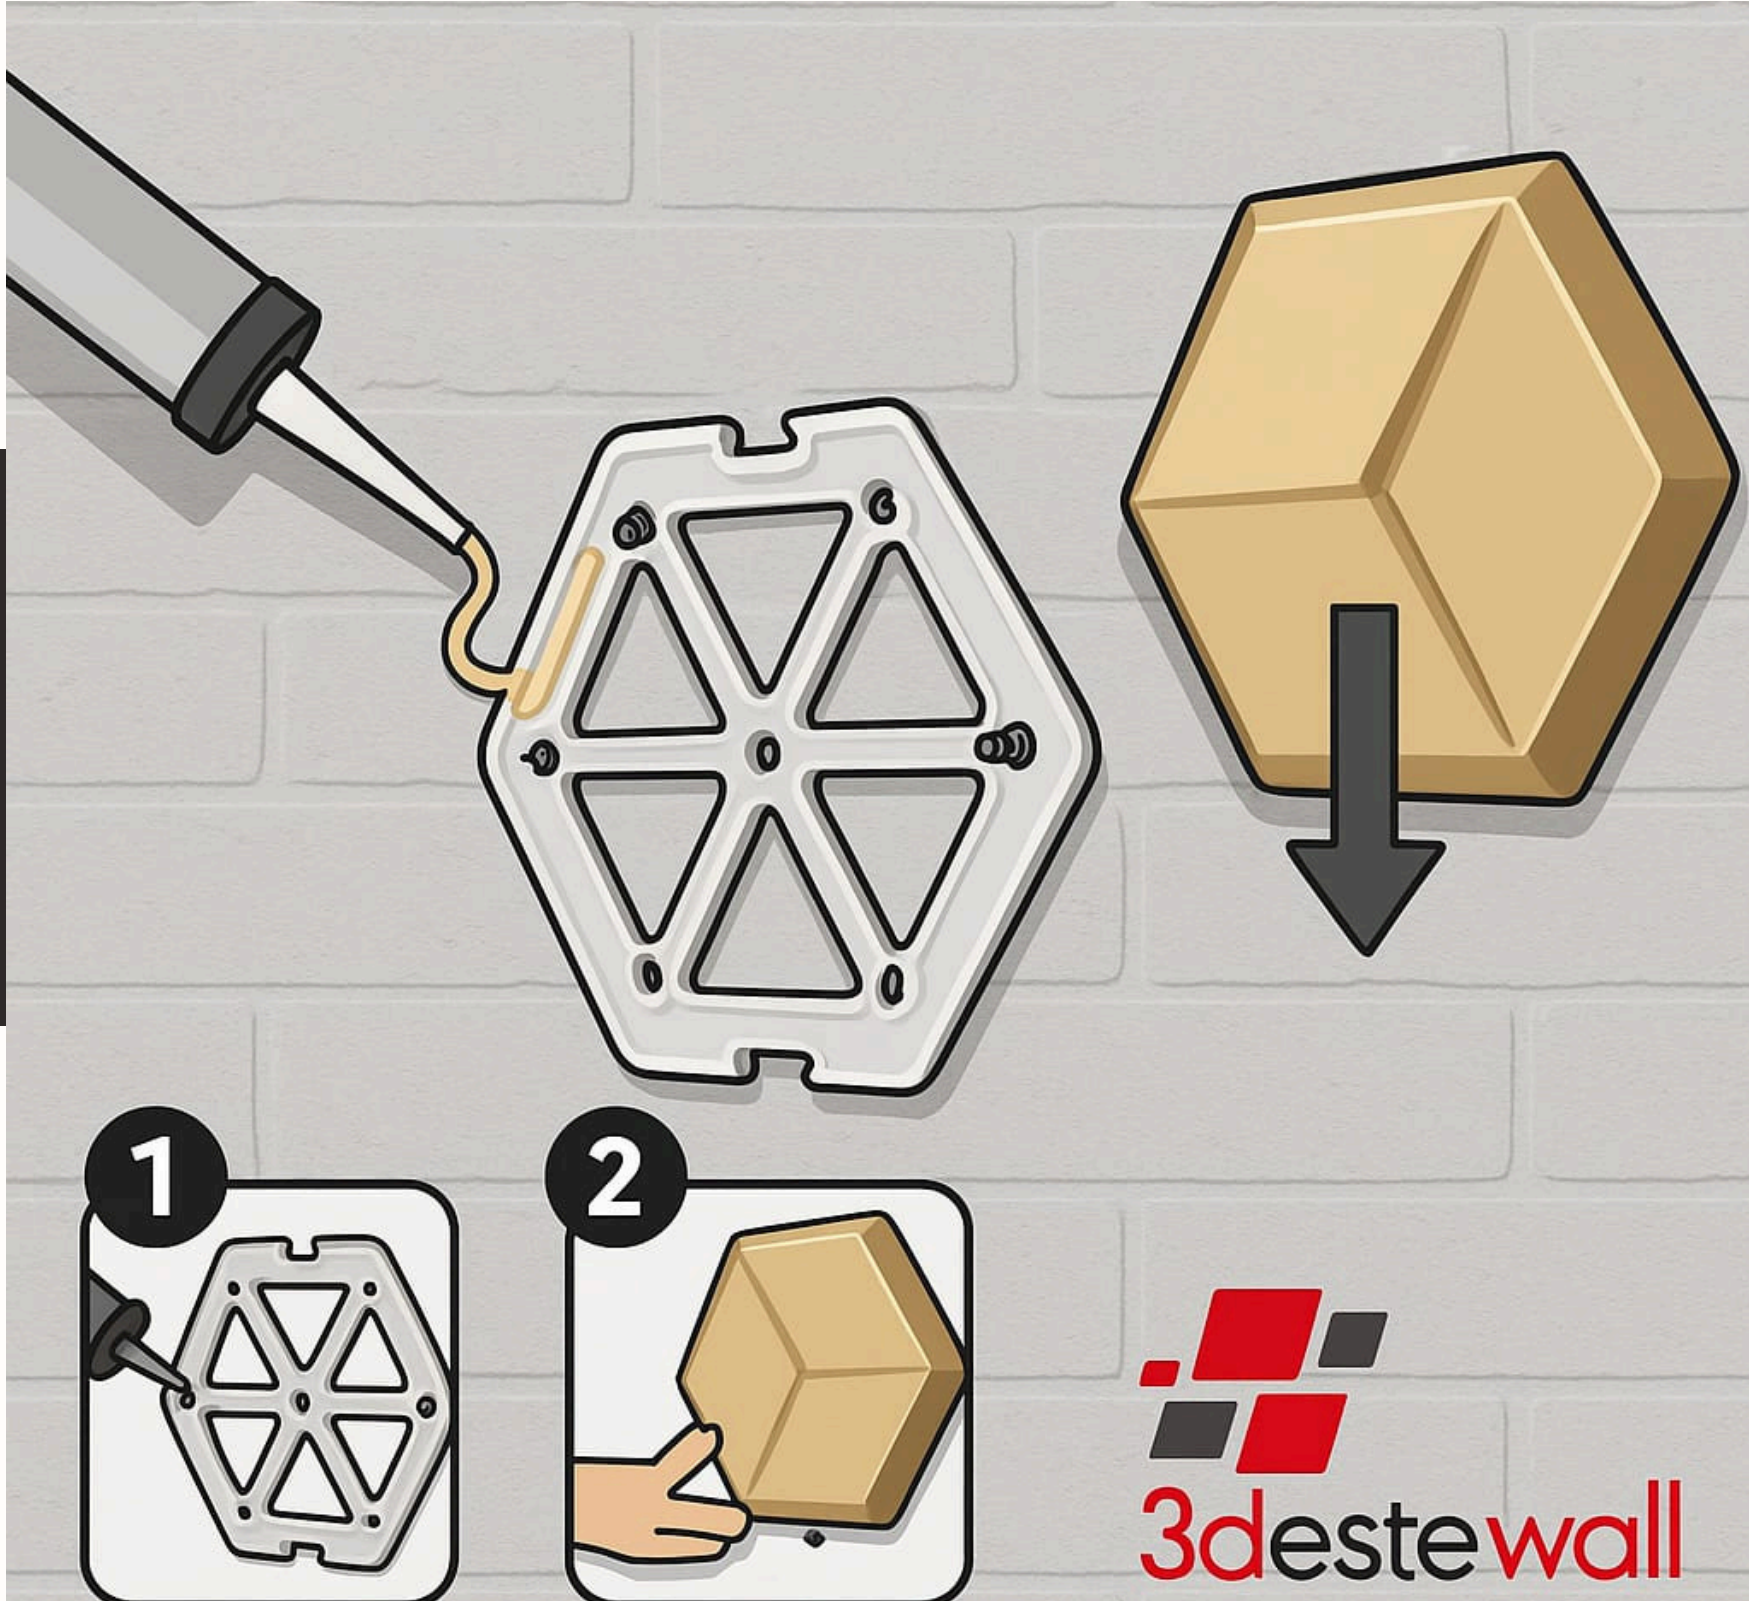

DEĞİŞİME HAZIRMISINIZ

- **Uzun Ömürlü ve Kolay Temizlenir.**

3D duvar kaplama panellerimiz, yüksek kaliteli ABS malzemeden üretilmektedir. Modern üretim teknolojisi ve yenilikçi bir tasarım yaklaşımıyla geliştirilen bu paneller, iç mekanlara derinlik, hareket ve benzersiz bir karakter katar.

- **Malzeme: %100 ABS (Suya ve Darbeye Dayanıklı)**

- 3D tasarım: Derinlik ve gölge efektleriyle çarpıcı bir görünüm.
- Kolay montaj: Vida, silikon veya çift taraflı bant ile uygulanabilir.
- Boyanabilir yüzey: Kişisel tarzınıza uygun renklerle uyumludur.
- Uzun ömürlü ve kolay temizlenir.

3D DUVAR KAPLAMA PANELLERİ

Estetik

İç mekan tasarımında estetik değeri işlevsellikle birleştiren 3D duvar kaplama panellerimiz, yüksek kaliteli ABS malzemedен üretilmektedir.

Dayanıklılık

Modern üretim teknolojisi ve yenilikçi bir tasarım yaklaşımıyla geliştirilen bu paneller, iç mekanlara derinlik, hareket ve benzersiz bir karakter katar.

Mükemmellik

Boyanabilir yüzey: Kişisel tarzınıza uygun renklerle uyumludur.

Silikon uygulama

Duvarlarınıza derinlik kazandırın

Alt parçayı duvara sabitleme

Üst paneli bastırarak oturtma

Duvarlarınıza derinlik kazandırın