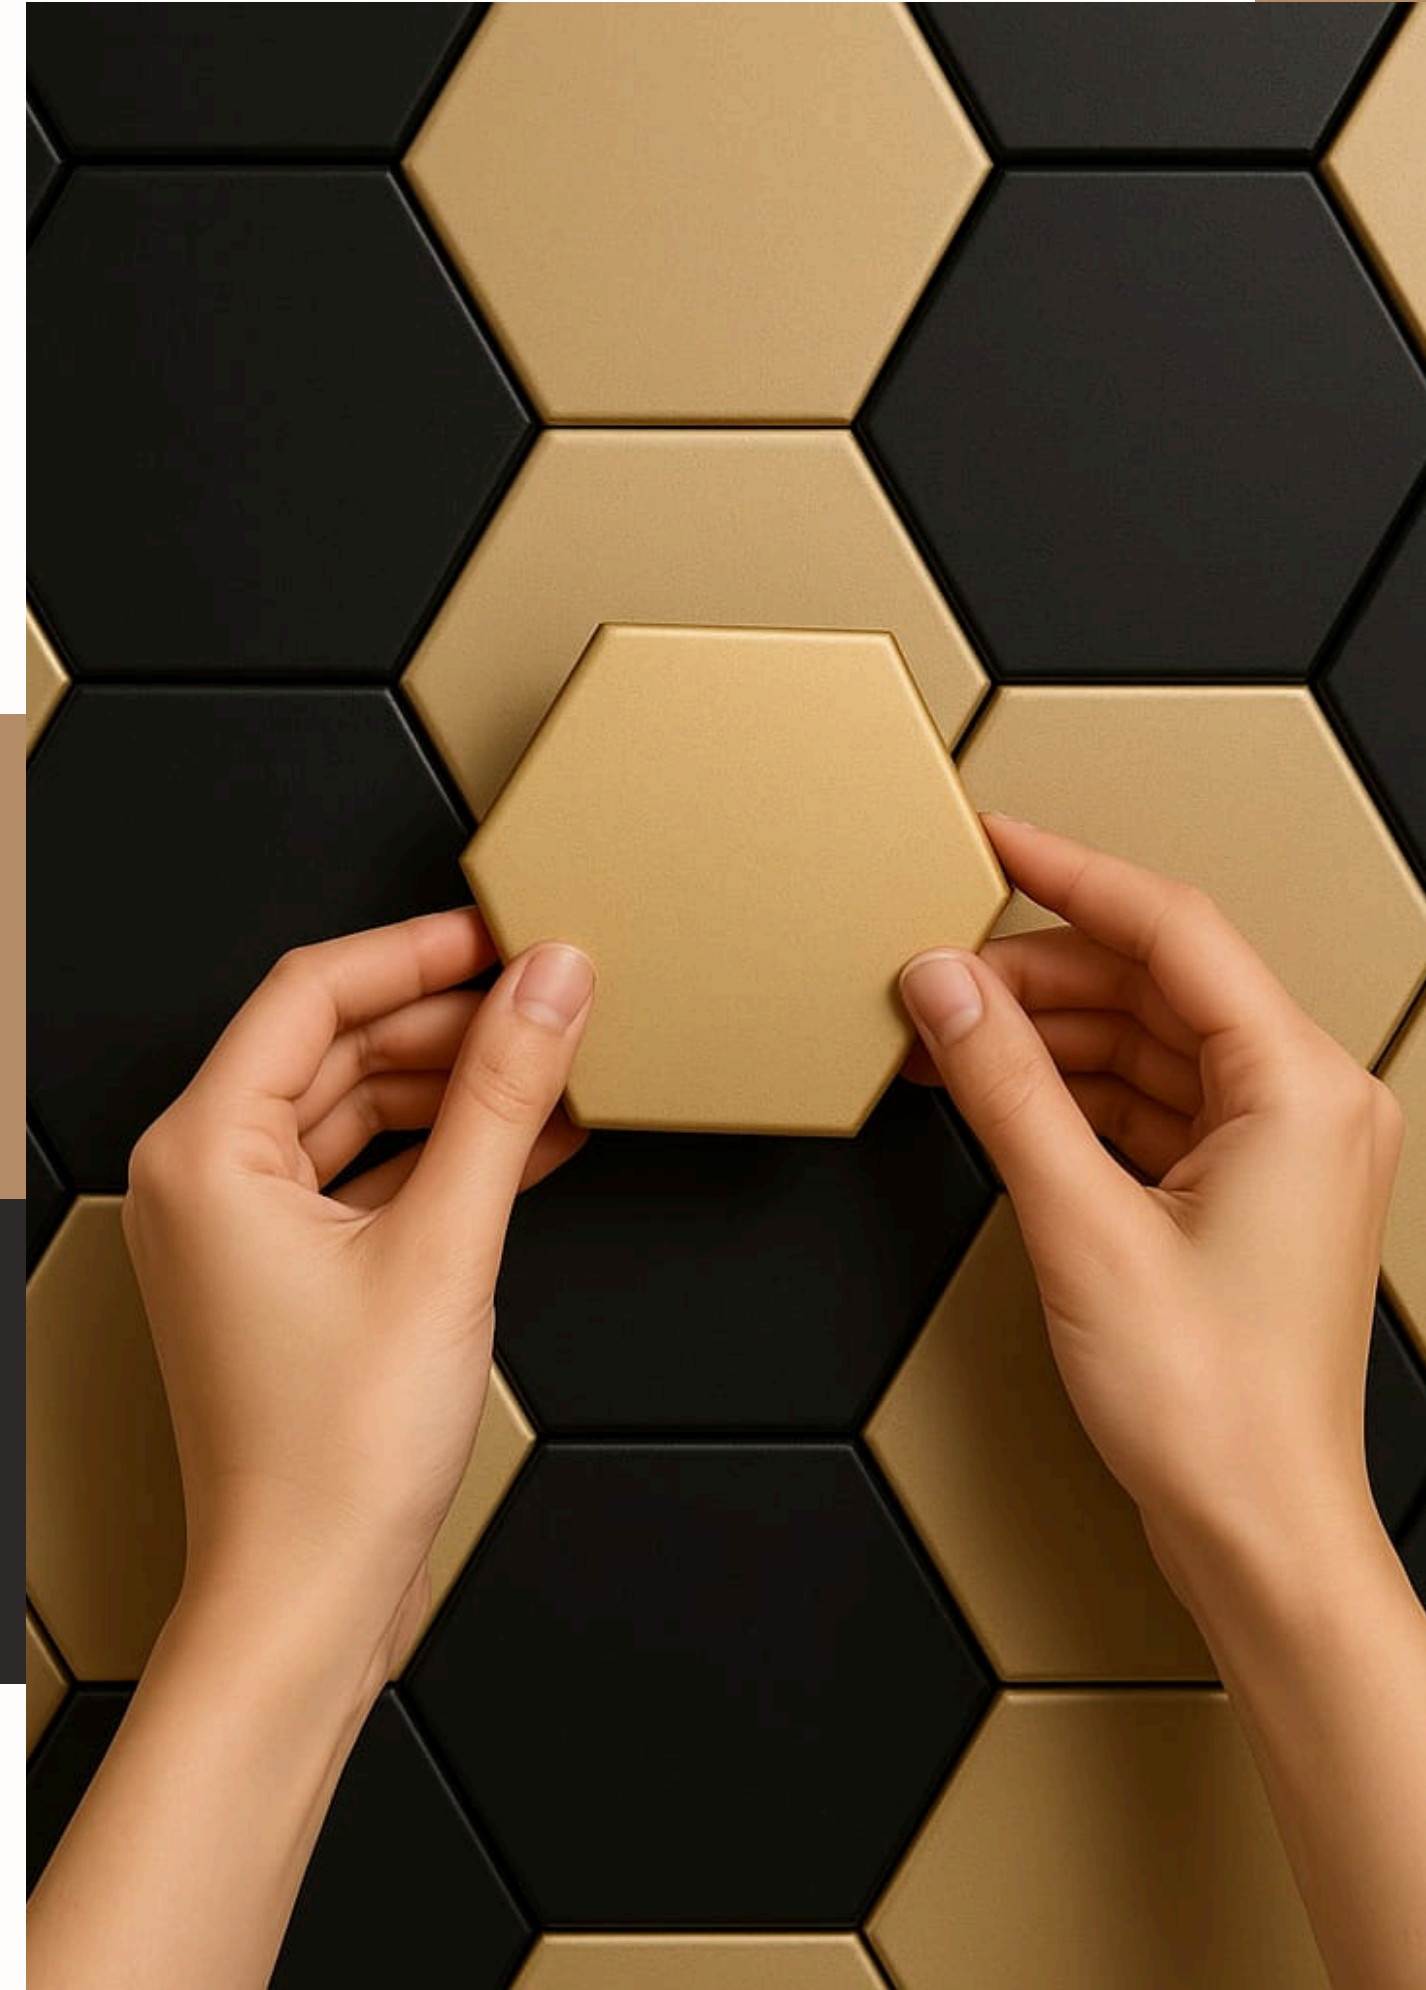

DEĞİŞİME HAZIRMISINIZ

- **Uzun Ömürlü ve Kolay Temizlenir.**

3D duvar kaplama panellerimiz, yüksek kaliteli ABS malzemeden üretilmektedir. Modern üretim teknolojisi ve yenilikçi bir tasarım yaklaşımıyla geliştirilen bu paneller, iç mekanlara derinlik, hareket ve benzersiz bir karakter katar.

- **Malzeme: %100 ABS (Suya ve Darbeye Dayanıklı)**

- 3D tasarım: Derinlik ve gölge efektleriyle çarpıcı bir görünüm.
- Kolay montaj: Vida, silikon veya çift taraflı bant ile uygulanabilir.
- Boyanabilir yüzey: Kişisel tarzınıza uygun renklerle uyumludur.
- Uzun ömürlü ve kolay temizlenir.