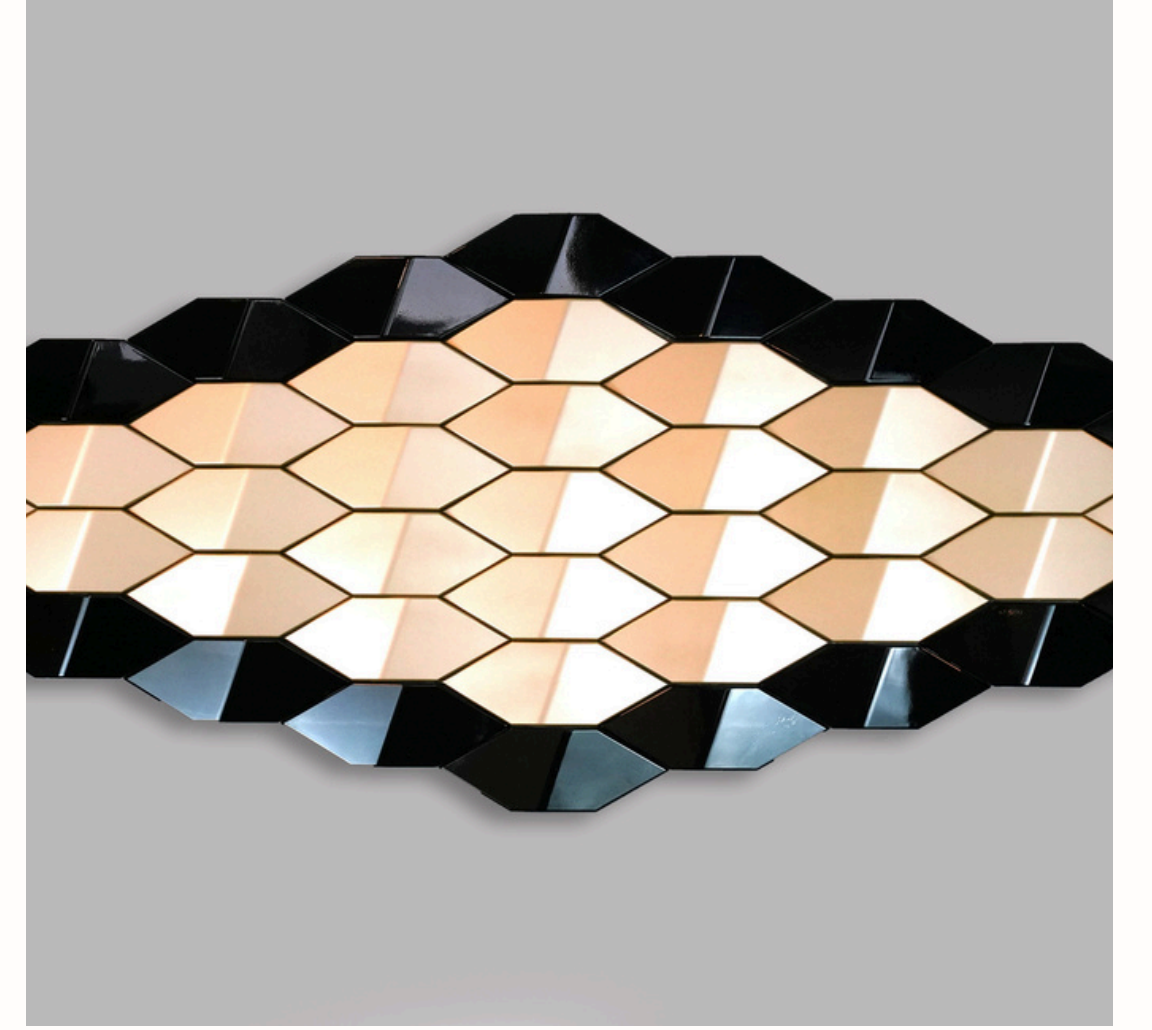

3DESTEWALL

3D ESTEWALL

WWW.3DESTEWALL.COM

3D DUVAR PANELLERİ

3D Duvar Kaplama Panelleri – Estetik, Dayanıklılık ve Mükemmellik Bir Arada
İç mekan tasarımında estetik değeri işlevsellikle birleştiren 3D duvar kaplama panellerimiz, yüksek kaliteli ABS malzemedен üretilmektedir. Modern üretim teknolojisi ve yenilikçi bir tasarım yaklaşımıyla geliştirilen bu paneller, iç mekanlara derinlik, hareket ve benzersiz bir karakter katar.

WWW.3DESTEWALL.COM

3DESTEWALL DUVAR PANELLERİ

Üstün Malzeme Kalitesi: ABS hammaddesinden üretilmiş olup hafif, dayanıklı, neme ve darbeye dayanıklı bir yapı sunar. Modern ve Zamansız Tasarım: Üç boyutlu yüzey formu, mekanlara sofistike bir görünüm kazandırır. Kolay Kurulum ve Uygulama: Pratik kurulum sistemi zamandan ve işçilikten tasarruf sağlar. Uzun Ömürlü Kullanım: Renk solmasına, deformasyona ve neme karşı yüksek direnç. Geniş Kullanım Alanı: Konutlarda, ofislerde, otellerde, restoranlarda ve ticari alanlarda dekoratif bir çözüm olarak kullanıma uygundur.

- **Malzeme: %100 ABS (Suya ve Darbeye Dayanıklı)**

- 3D tasarım: Derinlik ve gölge efektleriyle çarpıcı bir görünüm.
- Kolay montaj: Vida, silikon veya çift taraflı bant ile uygulanabilir.
- Boyanabilir yüzey: Kişisel tarzınıza uygun renklerle uyumludur.
- Uzun ömürlü ve kolay temizlenir.